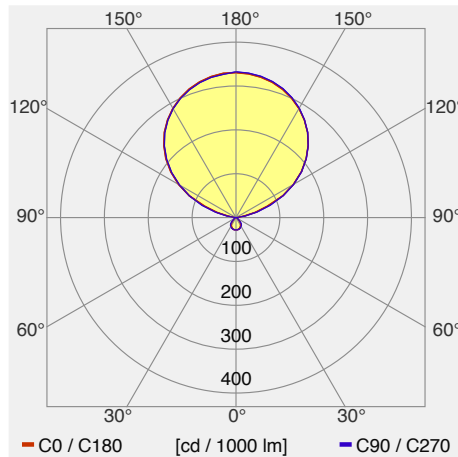

Gottardo Stehleuchte 94W Serie I

Die gottardo LED-Büro-Stehleuchte überzeugt durch ihr schlichtes, funktionales Design und zeichnet sich durch hervorragende Effizienz und brillantes Licht aus. Der hohe Lichtstrom kombiniert mit einem rekordverdächtigen Wirkungsgrad macht diese LED-Leuchte zu einem echten Stromsparer. Über die Touch-Bedienung lässt sich die Beleuchtung von direktem zu indirektem Licht stufenlos verstellen. Die Dimmbarkeit und der Bewegungssensor sind standardmässig eingebaut, so dass sich die Leuchte optimal für Büroarbeitsplätze eignet. Die untere Lichtaustrittsfläche wurde stark entblendet. Für die Anbindung an die Haustechnik ist das Interface vorhanden. Hochwertige, sorgfältig verarbeitete Materialien und eine robuste Auslegung der Elektronik garantieren für einen langen, störungsfreien Betrieb.

Leuchtenkategorie	Stehleuchte
Lampenkategorie	LED
Lichtregelung (verfügbare Optionen)	dimmbar, mit Sensor
Artikelnummer(n)	lvk1801
Weitere Artikelnummern	siehe toplicht.ch
Messlampe (Typ / Anzahl)	GUR1_V1620 / 1
Gemessene Leistung (Betrieb / Standby)	94 W / 0.5 W
Gesamtlichtstrom 25°	13957 lm
Leuchtenbetriebswirkungsgrad	-
Anteil Direktlicht	5 %
Blendklasse UGR im Standardraum	<16 / <16 (längs/quer)
Max. Leuchtdichte über 65°	max. 350 cd/m ²
Farbtemperatur	4000 K
Farbwiedergabeindex Ra	85
Lebensdauer	50000 h
Leuchtenlichtausbeute (Anforderung)	148 lm/W (70 lm/W)
Messung	15.11.2016 METAS, Beat Imhof
EULUMDAT-Datei	lvk1801_gottardo_Serie_I.LDT, original