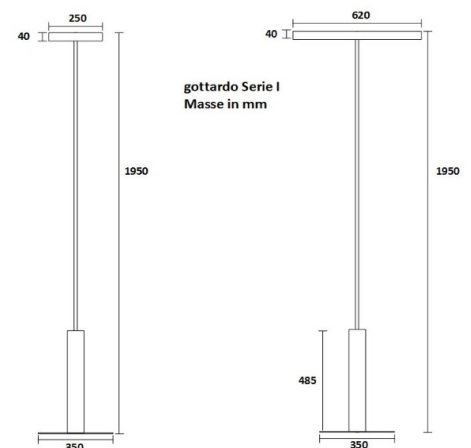

Gottardo Stehleuchte 94W Serie I

Die gottardo LED-Büro-Stehleuchte überzeugt durch ihr schlichtes, funktionales Design und zeichnet sich durch hervorragende Effizienz und brillantes Licht aus. Der hohe Lichtstrom kombiniert mit einem rekordverdächtigen Wirkungsgrad macht diese LED-Leuchte zu einem echten Stromsparer. Über die Touch-Bedienung lässt sich die Beleuchtung von direktem zu indirektem Licht stufenlos verstellen. Die Dimmbarkeit und der Bewegungssensor sind standardmässig eingebaut, so dass sich die Leuchte optimal für Büroarbeitsplätze eignet. Die untere Lichtaustrittsfläche wurde stark entblendet. Für die Anbindung an die Haustechnik ist das Interface vorhanden. Hochwertige, sorgfältig verarbeitete Materialien und eine robuste Auslegung der Elektronik garantieren für einen langen, störungsfreien Betrieb.

Leuchtenkategorie	Stehleuchte
Lampenkategorie	LED
Lichtregelung (verfügbare Optionen)	dimmbar, mit Sensor
Artikelnummer(n)	lvk1801
Weitere Artikelnummern	siehe toplicht.ch
Messlampe (Typ / Anzahl)	GUR1_V1620 / 1
Gemessene Leistung (Betrieb / Standby)	94 W / 0.5 W
Gesamtlichtstrom 25°	13957 lm
Leuchtenbetriebswirkungsgrad	-
Anteil Direktlicht	5 %
Blendklasse UGR im Standardraum	<16 / <16 (längs/quer)
Max. Leuchtdichte über 65°	max. 350 cd/m ²
Farbtemperatur	4000 K
Farbwiedergabeindex Ra	85
Lebensdauer	50000 h
Leuchtenlichtausbeute (Anforderung)	148 lm/W (70 lm/W)
Messung	15.11.2016 METAS, Beat Imhof
EULUMDAT-Datei	lvk1801_gottardo_Serie_I.LDT, original