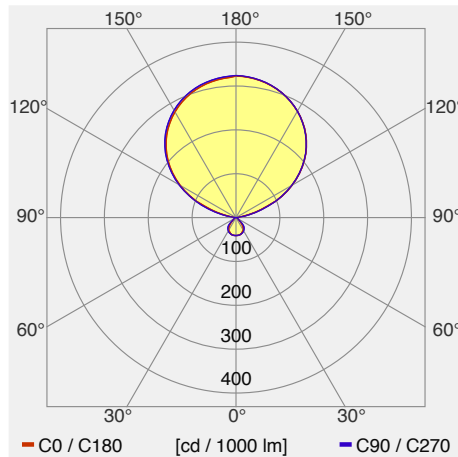

Gottardo Stehleuchte 82W Serie L

Die gottardo LED-Büro-Stehleuchte überzeugt durch ihr schlichtes, funktionales Design und zeichnet sich durch hervorragende Effizienz und brillantes Licht aus. Der hohe Lichtstrom kombiniert mit einem rekordverdächtigen Wirkungsgrad macht diese LED-Leuchte zu einem echten Stromsparer. Die Sensorzeit lässt sich über das Touchpanel einfach einstellen. Die Dimmbarkeit und der Bewegungssensor sind standardmässig eingebaut, so dass sich die Leuchte optimal für Büroarbeitsplätze eignet. Die untere Lichtaustrittsfläche wurde stark entblendet. Für die Anbindung an die Haustechnik ist das Interface vorhanden. Hochwertige, sorgfältig verarbeitete Materialien und eine robuste Auslegung der Elektronik garantieren für einen langen, störungsfreien Betrieb.

Leuchtenkategorie	Stehleuchte
Lampenkategorie	LED
Lichtregelung (verfügbare Optionen)	dimmbar, mit Sensor
Artikelnummer(n)	lvk1890
Weitere Artikelnummern	siehe toplicht.ch
Messlampe (Typ / Anzahl)	GURL_V1703 / 1
Gemessene Leistung (Betrieb / Standby)	82 W / 0.5 W
Gesamtlichtstrom 25°	11869 lm
Leuchtenbetriebswirkungsgrad	-
Anteil Direktlicht	8 %
Blendklasse UGR im Standardraum	<16 / <16 (längs/quer)
Max. Leuchtdichte über 65°	max. 1870 cd/m ²
Farbtemperatur	4000 K
Farbwiedergabeindex Ra	85
Lebensdauer	50000 h
Leuchtenlichtausbeute (Anforderung)	145 lm/W (70 lm/W)
Messung	14.06.2017 METAS, Beat Imhof
EULUMDAT-Datei	lvk1890.LDT, original