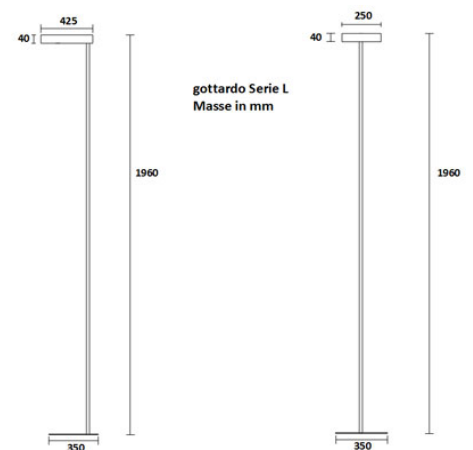

Gottardo Stehleuchte 82W Serie L

Die gottardo LED-Büro-Stehleuchte überzeugt durch ihr schlichtes, funktionales Design und zeichnet sich durch hervorragende Effizienz und brillantes Licht aus. Der hohe Lichtstrom kombiniert mit einem rekordverdächtigen Wirkungsgrad macht diese LED-Leuchte zu einem echten Stromsparer. Die Sensorzeit lässt sich über das Touchpanel einfach einstellen. Die Dimmbarkeit und der Bewegungssensor sind standardmässig eingebaut, so dass sich die Leuchte optimal für Büroarbeitsplätze eignet. Die untere Lichtaustrittsfläche wurde stark entblendet. Für die Anbindung an die Haustechnik ist das Interface vorhanden. Hochwertige, sorgfältig verarbeitete Materialien und eine robuste Auslegung der Elektronik garantieren für einen langen, störungsfreien Betrieb.

Leuchtenkategorie	Stehleuchte
Lampenkategorie	LED
Lichtregelung (verfügbare Optionen)	dimmbar, mit Sensor
Artikelnummer(n)	lvk1890
Weitere Artikelnummern	siehe toplicht.ch
Messlampe (Typ / Anzahl)	GURL_V1703 / 1
Gemessene Leistung (Betrieb / Standby)	82 W / 0.5 W
Gesamtlichtstrom 25°	11869 lm
Leuchtenbetriebswirkungsgrad	-
Anteil Direktlicht	8 %
Blendklasse UGR im Standardraum	<16 / <16 (längs/quer)
Max. Leuchtdichte über 65°	max. 1870 cd/m ²
Farbtemperatur	4000 K
Farbwiedergabeindex Ra	85
Lebensdauer	50000 h
Leuchtenlichtausbeute (Anforderung)	145 lm/W (70 lm/W)
Messung	14.06.2017 METAS, Beat Imhof
EULUMDAT-Datei	lvk1890.LDT, original